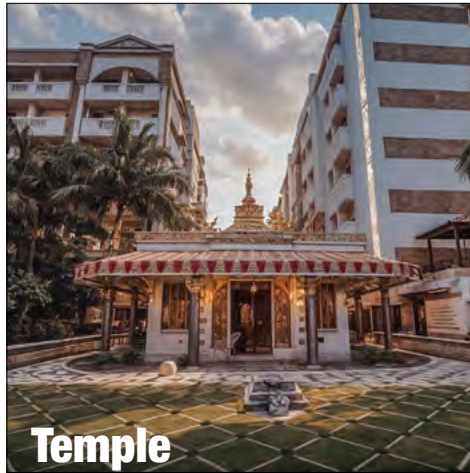

**Temple**

**Sports**

**सीधा हिसाब | 800 परिवार निवासरत है**

**FREE** Electricity ₹ 75,000/-

**FREE** Water line ₹ 25,000/-

**FREE** GST (Tax) - 18%

**FREE** Gas Line ₹ 15,000/-

**Ready Possession**