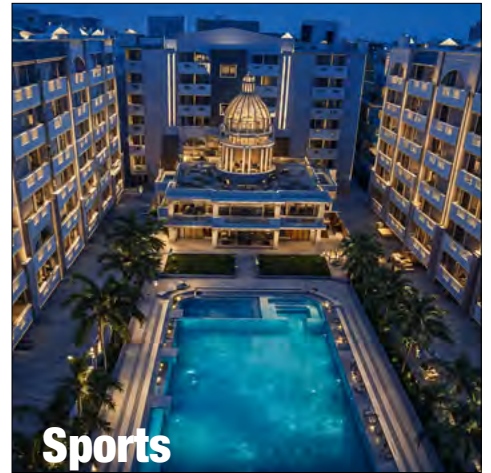

**Temple**

**Sports**

**सीधा हिसाब | 800 परिवार निवासरत है**

**FREE** Electricity ₹ 75,000/-

**FREE** Water line ₹ 25,000/-

**FREE** GST (Tax) - 18%

**FREE** Gas Line ₹ 15,000/-

**Ready Possession**